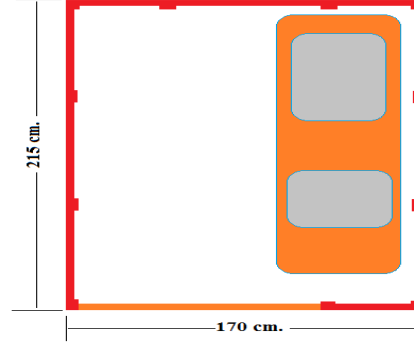

**DUDULLU OSB**  
**BASINÇLI KAP GÜVENLİ ALAN TİP PROJE 3**

Tarih: ...../...../20..

YAPI SAHİBİ

OSB İMAR MÜDÜRÜ

OSB BÖLGE MÜDÜRÜ

OSB YÖNETİM KURULU ONAYI

İbrahim AKYILDIZ

Can Sinan TULPAR