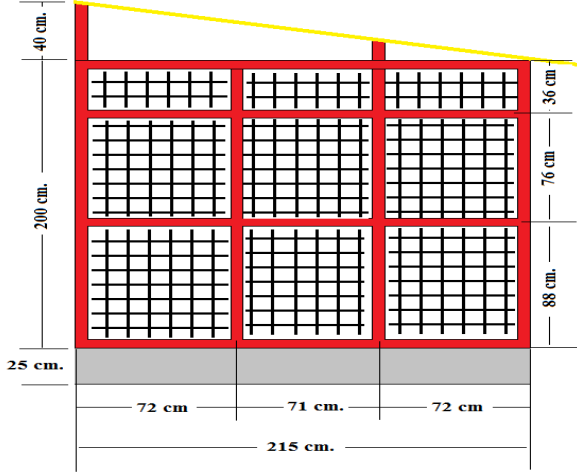

**DUDULLU OSB**  
**BASINÇLI KAP GÜVENLİ ALAN TİP PROJE 3**

Tarih: ...../...../20..

YAPI SAHİBİ

OSB İMAR MÜDÜRÜ

OSB BÖLGE MÜDÜRÜ

OSB YÖNETİM KURULU ONAYI

İbrahim AKYILDIZ

Can Sinan TULPAR